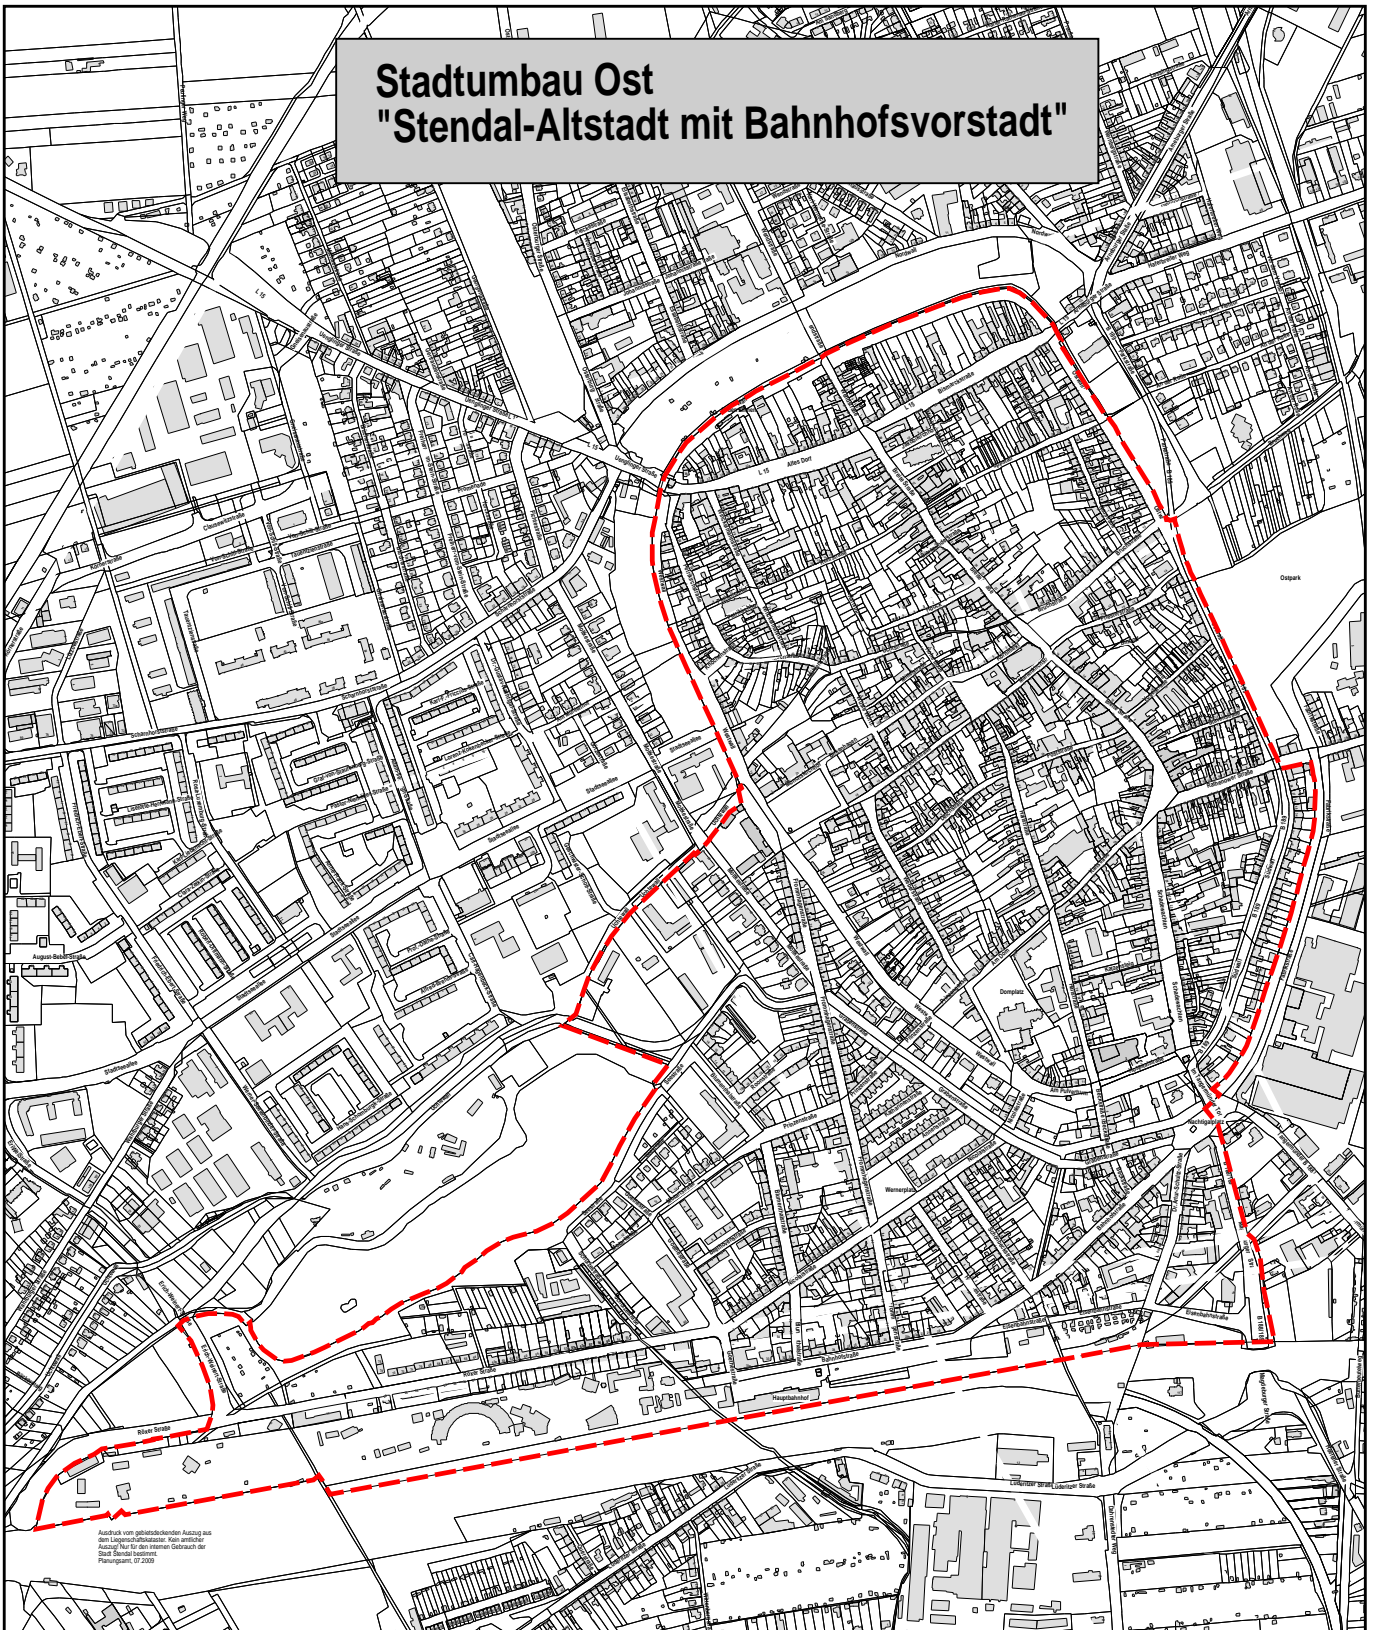

Stadtumbau Ost "Stendal-Altstadt mit Bahnhofsvorstadt"

Hansestadt
Stendal

Geltungsbereich zum Förderprogramm
Stadtumbau Ost - Aufwertung
"Altstadt und Bahnhofsvorstadt"

Maßstab: 1:12000

Bearbeiter:

Planungsstand:

geprüft: