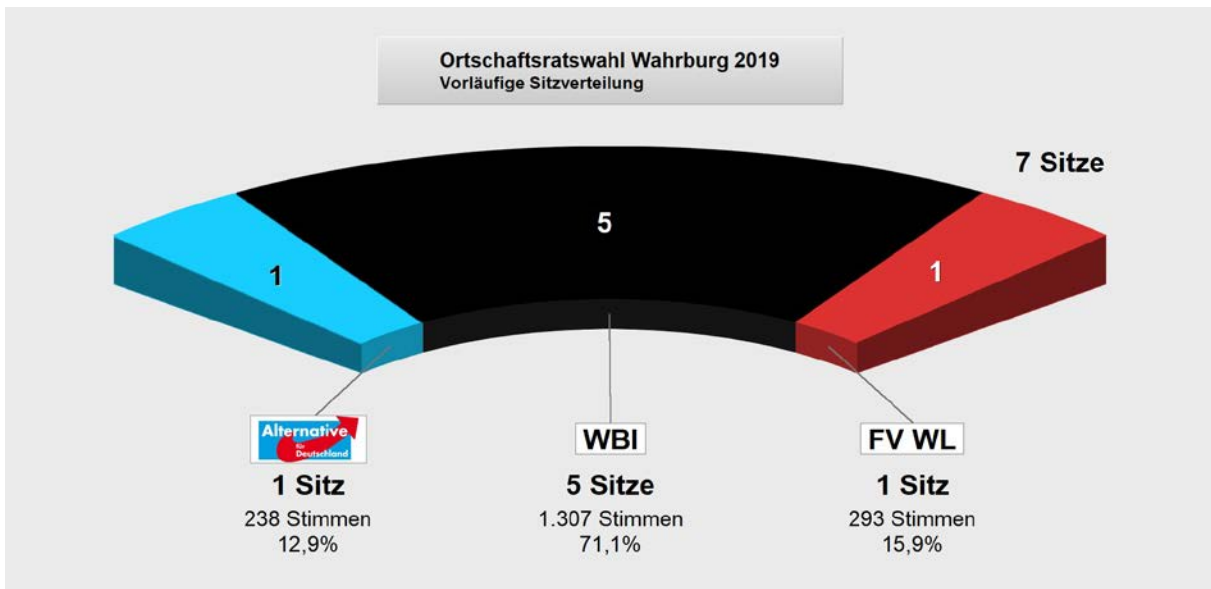

**Ortschaftsratswahl Wahrburg 2019**  
Vorl. Endergebnis

<b>Wahlb. insges.</b> . . . . .	<b>965</b>
<b>Wahlb. ohne Sperrv.</b> . . . . .	<b>864</b>
<b>Wahlb. mit Sperrv.</b> . . . . .	<b>101</b>
<b>Stimmzettel</b> . . . . .	<b>623</b>
<b>dav. mit Wahlschein</b> . . . . .	<b>94</b>
<b>Ungült. Stimmzettel</b> . . . . .	<b>7</b>
<b>Gültige Stimmzettel</b> . . . . .	<b>616</b>
<b>Gültige Stimmen</b> . . . . .	<b>1.838</b>
<b>Wahlbeteiligung</b> . . . . .	<b>64,6 %</b>

	<i>Stimmen</i>	<i>Anteil</i>
<b>AfD</b> . . . . .	<b>238</b>	<b>12,9 %</b>
<b>WBI</b> . . . . .	<b>1.307</b>	<b>71,1 %</b>
<b>FV WL</b> . . . . .	<b>293</b>	<b>15,9 %</b>

## Vorl. Sitzzuteilung Ortschaftsratswahl Wahrburg 2019