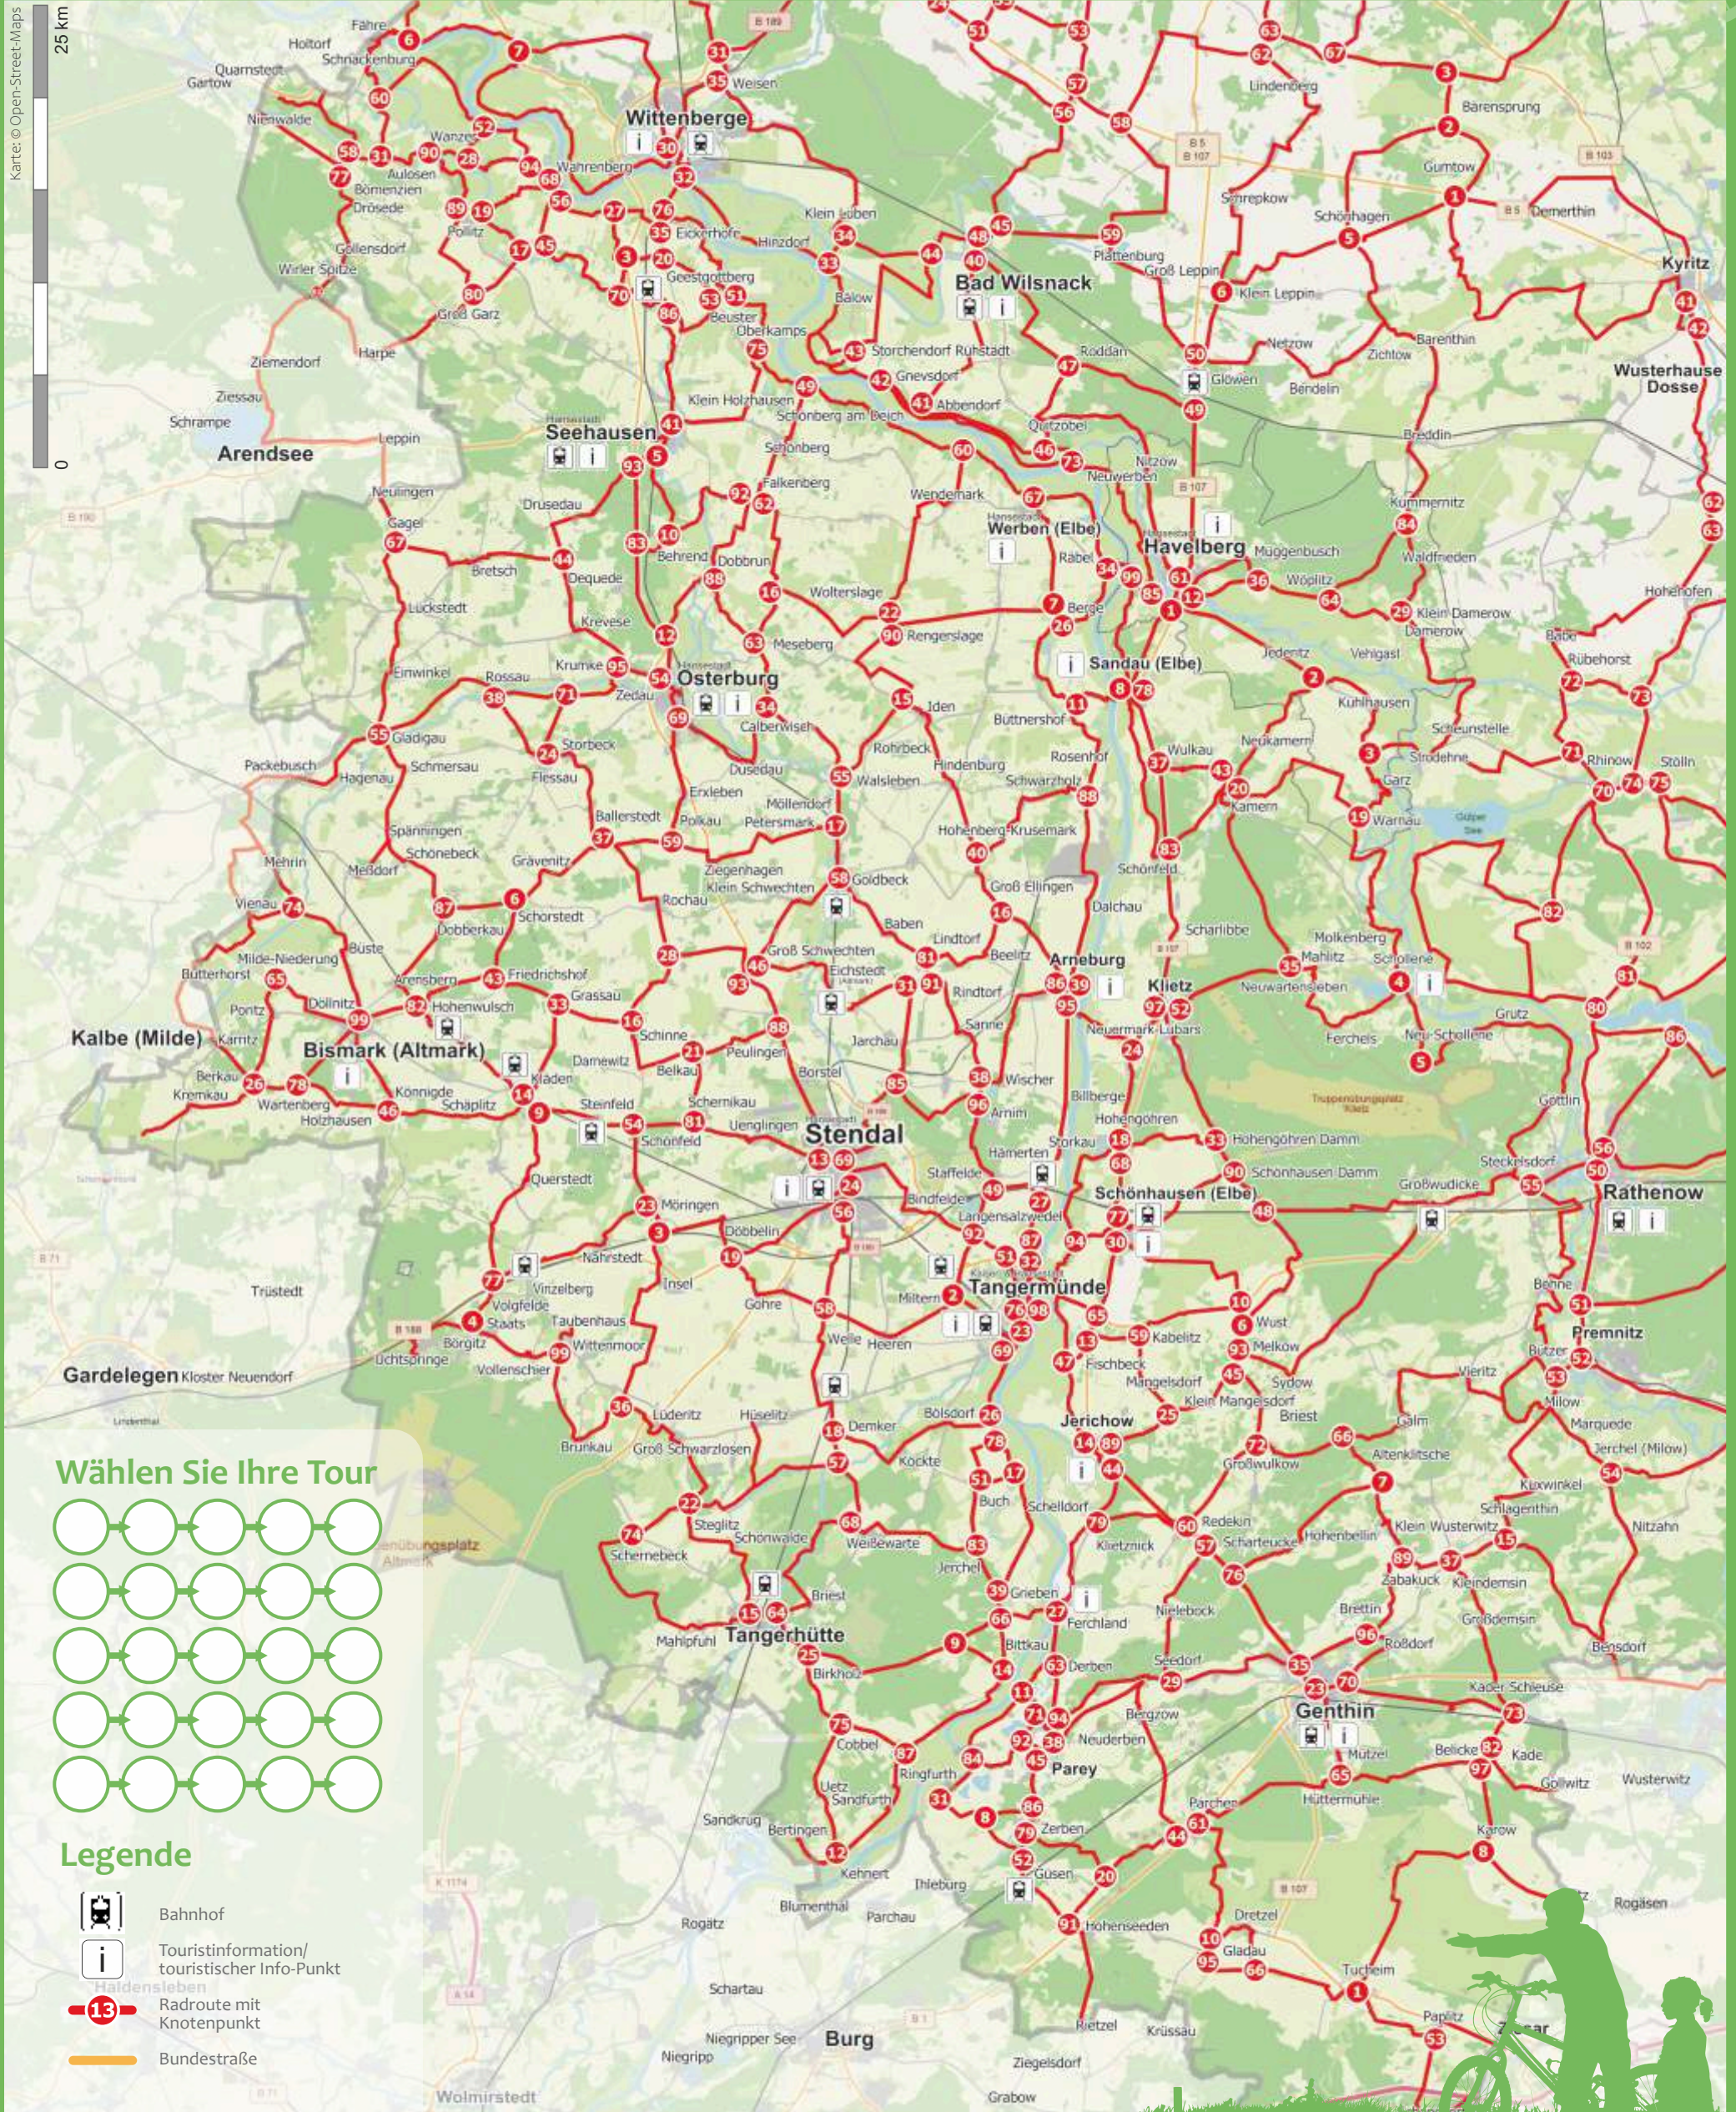

Radeln nach Zahlen

In der östlichen ALTMARK+

Wählen Sie Ihre Tour

Legende

Bahnhof

Touristinformation/
touristischer Info-Punkt

Radroute mit
Knotenpunkt

Bundesstraße